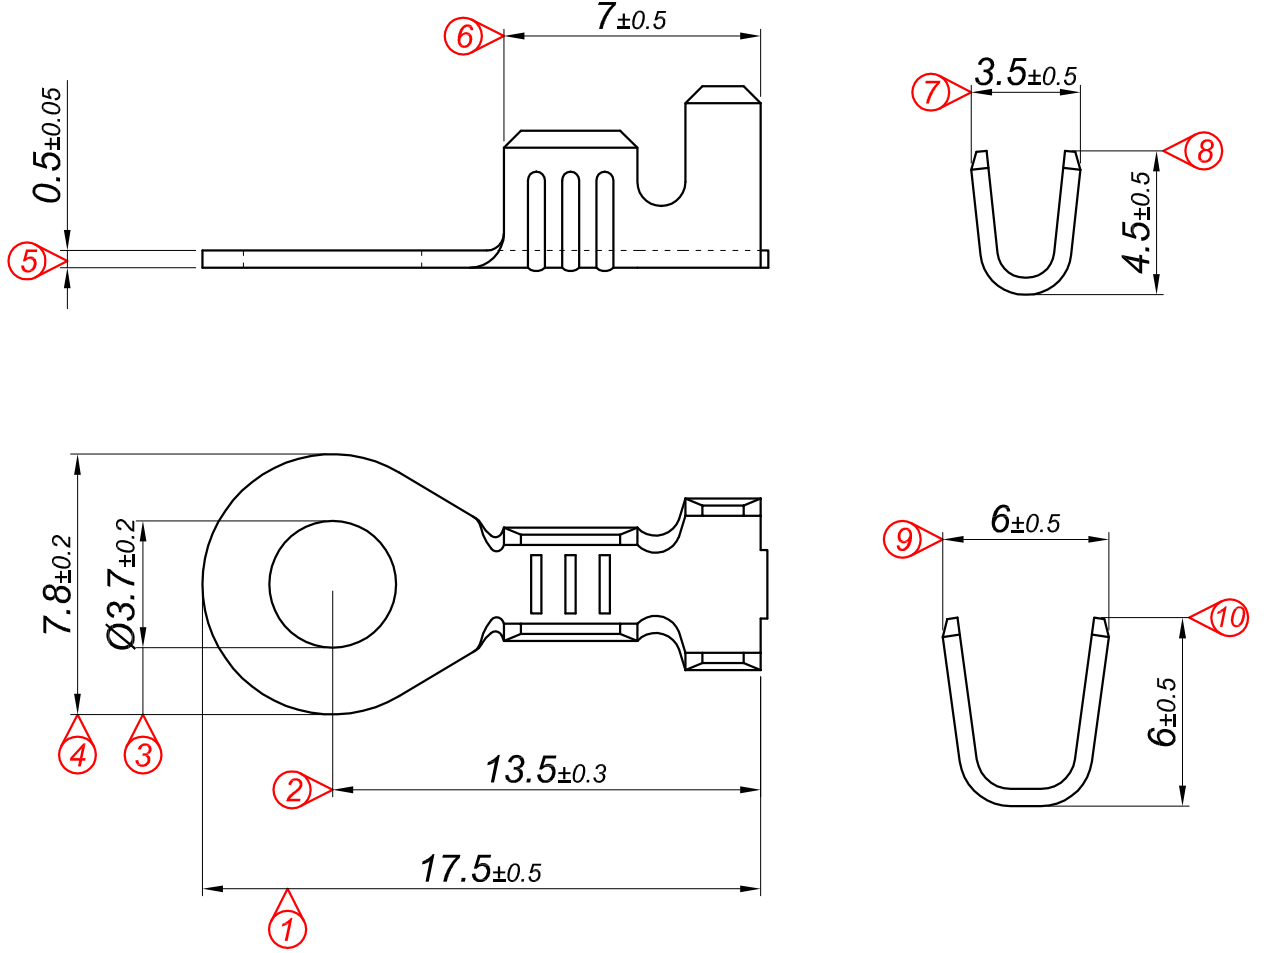

PARÇA KODU PART CODE	PARÇA ADI PART NAME	s ÖLÇÜSÜ (KALINLIK) s MEASURE (THICKNESS)	Malzeme Material	Kaplama / Coating		
				SN	AG	Nİ
TŞ 2492 DP	1 NO 3.TERMİNAL Ø3.7 =DP=	0.50±0.05	(CuZn30) Pirinç / Brass	-	-	-
TŞ 2492 RP	1 NO 3.TERMİNAL Ø3.7 =RP=	0.50±0.05	(CuZn30) Pirinç / Brass	-	-	-
TŞ 2492 RPK	1 NO 3.TERMİNAL Ø3.7 =RPK=	0.50±0.05	(CuZn30) Pirinç / Brass	+	-	-
TŞ 2492 DPK	1 NO 3.TERMİNAL Ø3.7 =DPK=	0.50±0.05	(CuZn30) Pirinç / Brass	+	-	-

Kablo Kesiti
Wire Section : 1 - 2.5 mm²

Resim üzerinden ölçü almayınız
do not measure on drawing

Tarih / Date	18.05.2016	İmza /Signature	Ölçek /Scale			
Çizen / Desing	T.Topçu		5 / 1			
Onay / Approval	S.Gölcük		No		Değişiklik / Revision	Tarih/Date
	Parça Adı: Part Name	1 NO 3.TERMİNAL Ø3.7			Parça Kodu: Part Code	TŞ 2492