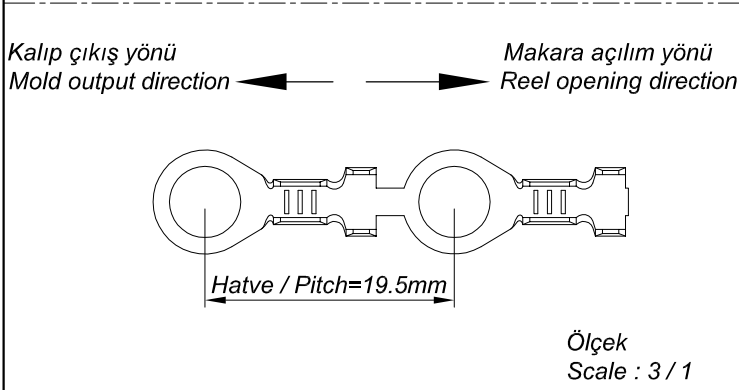

PARÇA KODU PART CODE	PARÇA ADI PART NAME	s ÖLÇÜSÜ (KALINLIK) s MEASURE (THICKNESS)	Malzeme Material	Kaplama / Coating		
				SN	AG	Nİ
TŞ 2492 DP	1 NO 3.TERMİNAL Ø3.7 =DP=	0.50±0.05	(CuZn30) Pirinç / Brass	-	-	-
TŞ 2492 RP	1 NO 3.TERMİNAL Ø3.7 =RP=	0.50±0.05	(CuZn30) Pirinç / Brass	-	-	-
TŞ 2492 RPK	1 NO 3.TERMİNAL Ø3.7 =RPK=	0.50±0.05	(CuZn30) Pirinç / Brass	+	-	-
TŞ 2492 DPK	1 NO 3.TERMİNAL Ø3.7 =DPK=	0.50±0.05	(CuZn30) Pirinç / Brass	+	-	-

Kablo Kesiti
Wire Section : 1 - 2.5 mm²

Resim üzerinden ölçü almayınız
do not measure on drawing

Tarih / Date	18.05.2016	İmza /Signature	Ölçek /Scale			
Çizen / Desing	T.Topçu		5 / 1			
Onay / Approval	S.Gölcük		No		Değişiklik / Revision	Tarih/Date
	Parça Adı: Part Name	1 NO 3.TERMİNAL Ø3.7			Parça Kodu: Part Code	TŞ 2492